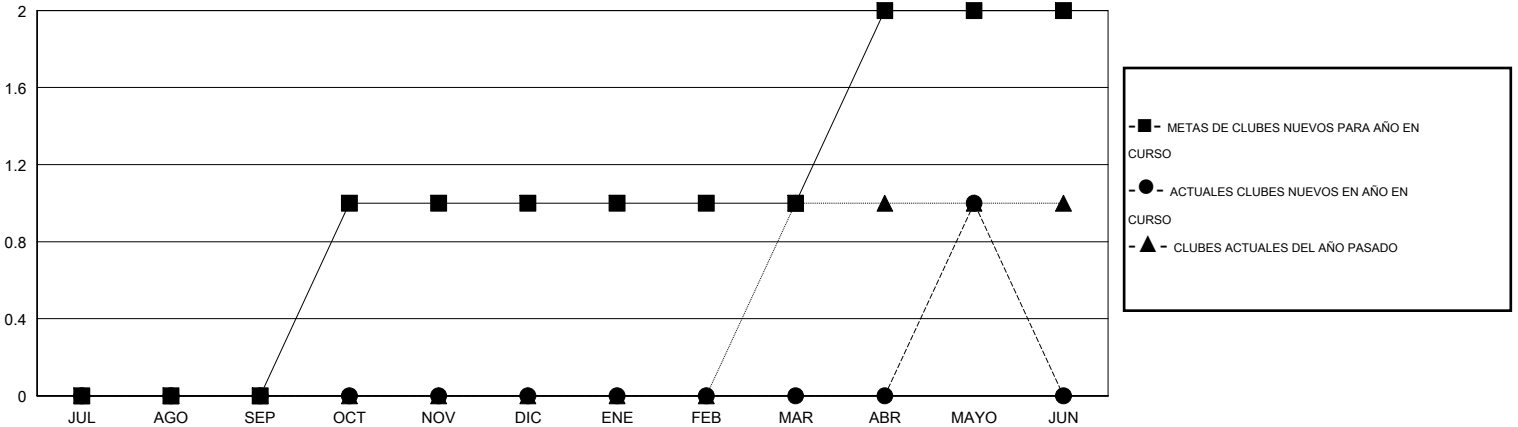

MONTHLY MEMBERSHIP PROGRESS REPORT

District J 3

Results as of: 5/31/2016

GMT: Pedro Marrello

UBICACIÓN URUGUAY

GMT DE AE 3

Clubes					socios				
RESULTADOS DE 2015-2016					RESULTADOS DE 2015-2016				
TRIMESTRE	META DE CLUBES NUEVOS	NUEVOS CLUBES	CLUBES DADOS DE BAJA	GANANCIA/PÉRDIDA NETA	TRIMESTRE	META DE SOCIOS NUEVOS	SOCIOS FUNDADORES Y NUEVOS SOCIOS AÑADIDOS	SOCIOS DADOS DE BAJA	GANANCIA/PÉRDIDA NETA
JUL/AGO/SEP	0	0	1	-1	JUL/AGO/SEP	32	8	29	-21
OCT/NOV/DIC	1	0	0	0	OCT/NOV/DIC	27	33	21	12
ENE/FEB/MAR	0	0	0	0	ENE/FEB/MAR	-5	4	12	-8
ABR/MAYO/JUN	1	1	0	1	ABR/MAYO/JUN	27	33	19	14

METAS Y CIFRA ACUMULATIVA DE CLUBES NUEVOS

METAS Y CIFRA ACUMULATIVA DE SOCIOS

CLUBES DADOS DE BAJA: 1

18 CLUBS OF 40 AÑADIERON 1 O MÁS SOCIOS NUEVOS

DISTRIBUCIÓN POR SEXO

MASCULINO 504 (54.90%)
FEMENINO 414 (45.10%)