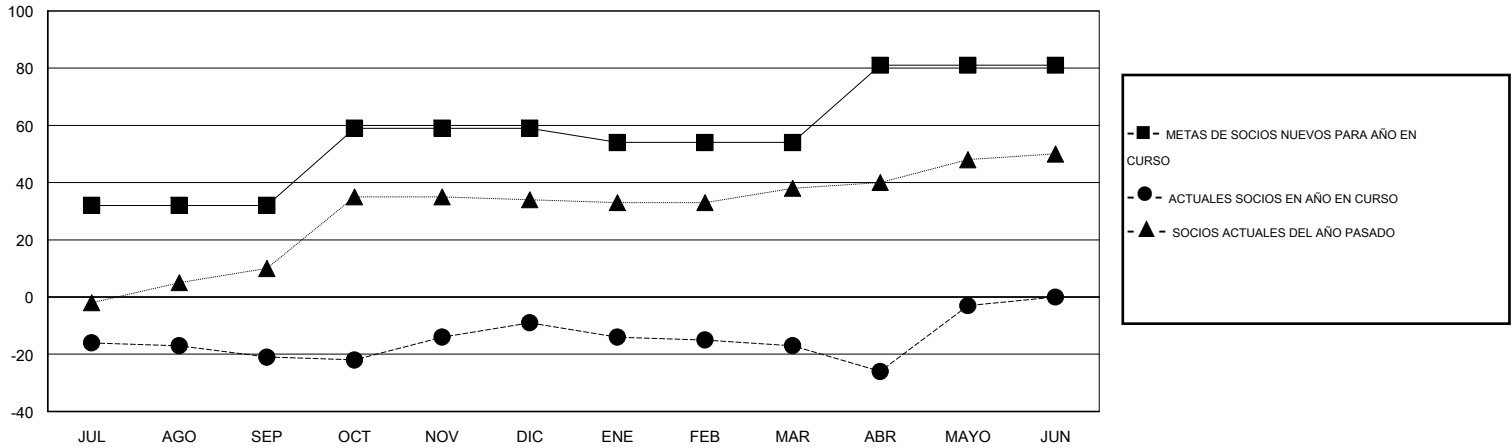

MONTHLY MEMBERSHIP PROGRESS REPORT

District J 3

Results as of: 5/31/2016

GMT: Pedro Marrello

UBICACIÓN URUGUAY

GMT DE AE 3

Clubes					socios				
RESULTADOS DE 2015-2016					RESULTADOS DE 2015-2016				
TRIMESTRE	META DE CLUBES NUEVOS	NUEVOS CLUBES	CLUBES DADOS DE BAJA	GANANCIA/PÉRDIDA NETA	TRIMESTRE	META DE SOCIOS NUEVOS	SOCIOS FUNDADORES Y NUEVOS SOCIOS AÑADIDOS	SOCIOS DADOS DE BAJA	GANANCIA/PÉRDIDA NETA
JUL/AGO/SEP	0	0	1	-1	JUL/AGO/SEP	32	8	29	-21
OCT/NOV/DIC	1	0	0	0	OCT/NOV/DIC	27	33	21	12
ENE/FEB/MAR	0	0	0	0	ENE/FEB/MAR	-5	4	12	-8
ABR/MAYO/JUN	1	1	0	1	ABR/MAYO/JUN	27	33	19	14

METAS Y CIFRA ACUMULATIVA DE CLUBES NUEVOS

METAS Y CIFRA ACUMULATIVA DE SOCIOS

CLUBES DADOS DE BAJA: 1

18 CLUBS OF 40 AÑADIERON 1 O MÁS SOCIOS NUEVOS

DISTRIBUCIÓN POR SEXO

MASCULINO 504 (54.90%)
FEMENINO 414 (45.10%)